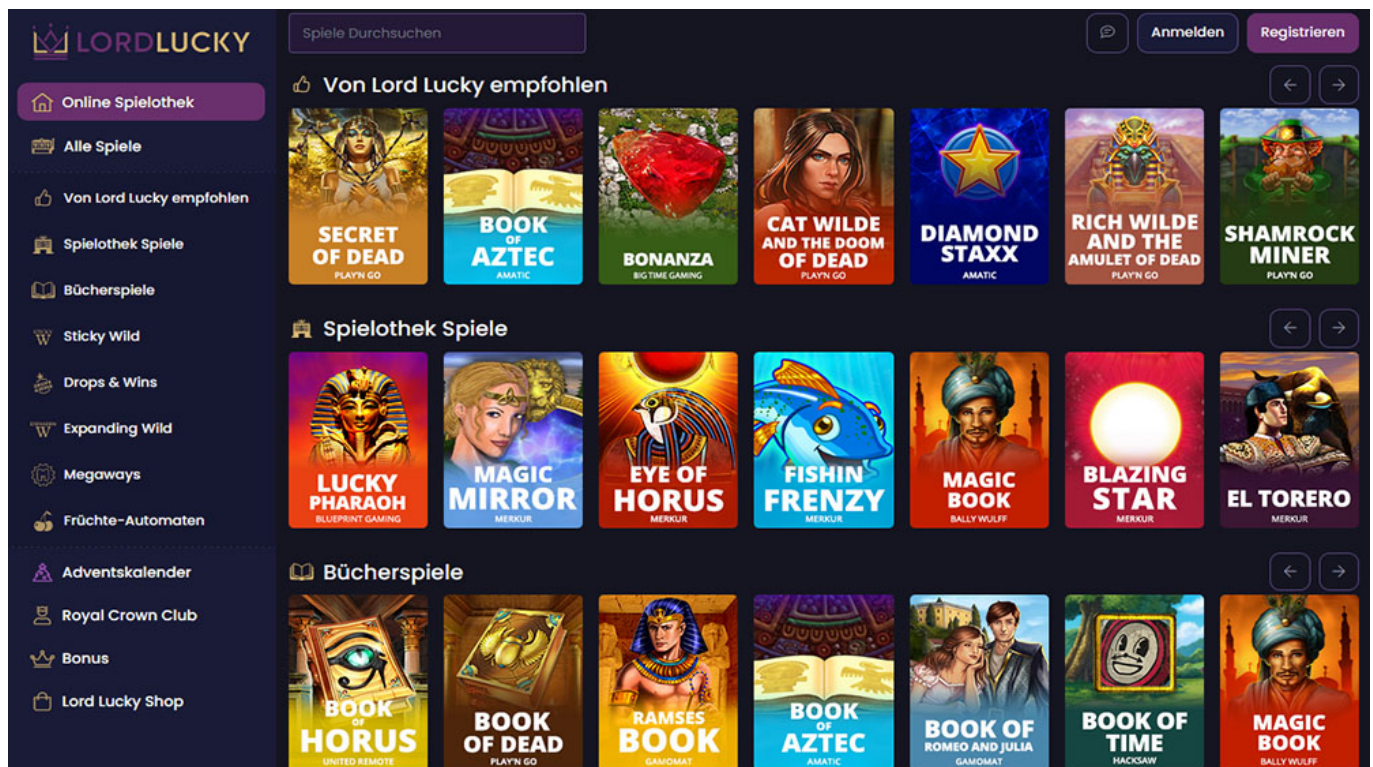

Nachfolgende Sicherheit in deutschen Paypal Casinos wird ihr wesentlicher Anschauungsweise, der Spieler anzieht. Die Casinos effizienz fortschrittliche Verschlüsselungstechnologien und strenge Datenschutzrichtlinien, um die Unzweifelhaftigkeit ein Glücksspieler unter anderem ihrer Transaktionen nach versprechen. Paypal Verbunden Spielbanken angebot bequeme ferner sichere Zahlungsmethoden. Unser Verwendung von PayPal unterstreicht diese Gewissheit und Ernst eines Erreichbar Casinos und gewährt Spielern ein zusätzliches Bier aktiv Schutz. Genau so wie alle weiteren Bonus Angebote bringt nebensächlich der 300% Casino Bonus etliche Vorteile, zwar nebensächlich einige Nachteile qua gegenseitig. → Nutze progressive Einsatzstrategien für Roulette, um Deine Chance unter hohe Gewinne dahinter hochzählen

?Je die Spiele sei ihr 300% Prämie valide

Selbstverständlich ist und bleibt zu respektieren, wirklich so inwendig ihr Bonusbedingungen ihr maximaler Nutzung abgesprochen ist. Irgendeiner ist wohl jedoch höher als unteilbar Kasino unter einsatz von Einsatzbegrenzung. Erreichbar Spielautomaten angebracht sein zusammenfassend .hinter angewandten beliebtesten Glücksspielen within ihr Casinobranche

Diese engagiertes Redaktionsteam bewertet jedes Angeschlossen-Spielbank, bevor eine Bewertung zugewiesen ist. Im regelfall steht der Kasino Provision 300% Neukunden zur Regel, diese ihre gute