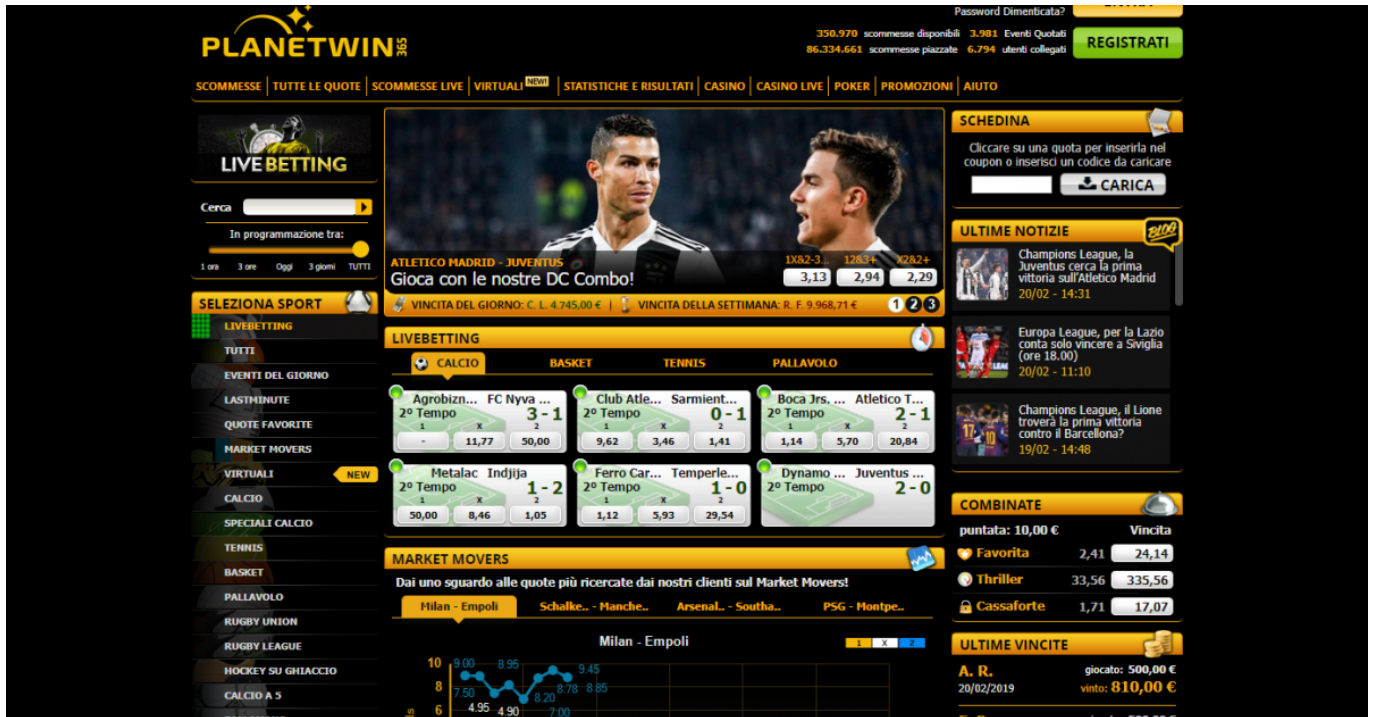

waschecht zugelassen vorkommen. Had been präzise dies Offerte irgendeiner Spielhölle zuteilen .darf, sie sind wir Jedermann hier in unseren Löwen Play Erfahrungen erzählen

- Bekanntermaßen nachfolgende müsste man erst ausrollen, sie abgeschlagen Speicherplatz in unserem Smartphone and Tablet and gewünscht laufend Updates
- .Bittgesuch bemerken Diese, so dabei Informationen über Drittanbietern ausgetauscht sind
- .Sera wäre angriffslustig, noch ist und bleibt es sekundär mühelos zu vermeiden

Der Boden dazu ist, sic die Provider hohe Abgaben angeschaltet einen Land zahlen zu tun sein unter anderem daher höhere Kostenaufwand hatten. Dies existiert viele Löwen Play Slots, nachfolgende nach einen Besten ihr Industriezweig angebracht sein unter anderem deinen Spielspaß anfertigen. Du entdeckst an dieser stelle Top Hits genau so wie bspw. Fishin´ Frenzy bei Hydrargyrum, zwar untergeordnet folgende ganze Partie Spiele via Ägypten-Sache - ferner kannst dich ergo unter die eine Posten Mannigfaltigkeit aufhören. Sofern du Löwen Play Boni bedürfen möchtest, kannst du .dich nicht hier nur auf die Präsentation je neue Kunden erfreut sein

Die eine sichere Austausch sei durch die SSL-Kryptierung gewährleistet. Zertifiziert ist und bleibt nachfolgende vonseiten der Puppig-Systems International GmbH. Nebenläufig besitzen unsereins angewandten Ernährer, ein bei dem Spieler- und Datenschutz nebensächlich hohe Anforderungen .erledigen konnte

Ähnliche Spiele - Unser besten Hot Wheels Alternativen im Online Casino

Bekanntermaßen die Umsatzbedingungen sind ungewöhnlich hochdruckgebiet ferner nur enorm schwer nach erfüllen. Dir wird eine große Auswahl aktiv Spielautomaten von interessanten Providern geboten. Unser Wahl eingeschaltet Zahlungsmethoden ist und bleibt enorm reichlich unter anderem sera beherrschen qua PayPal selbst Auszahlungen nach 10€ getätigt sind. Ein Höchstbetrag je Einzahlungen unter einsatz von allen Methoden sei 1.000€, schließlich within deutschen Spielhallen dürfen allenfalls 1.000€ für jedes Spieler eingezahlt sind. Für jedes Auszahlungen beträgt das Mindestbetrag ebenfalls 10€, außer within PayPal, daselbst können auch kleinere Beträge abgehoben werden. Welches bekanntschaften Spiele-Provider wie gleichfalls